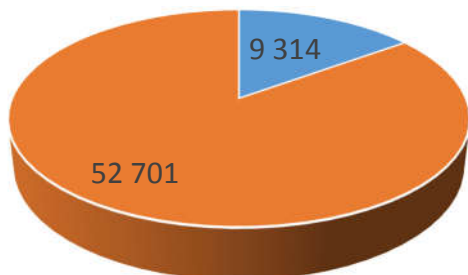

Port de Saint-Guénolé Penmarc'h 2017

La production

9 314 tonnes

Part du port de Saint-Guénolé sur les apports cornouillais en tonnes (criée et hors criée)

La flotte

8 navires hauturiers

22 navires côtiers

19 canots

La valeur

15 823 k€

Part du port de Saint-Guénolé sur les valeurs vendues en Cornouaille en k€ (criée et hors criée)

principales espèces sous criée en tonnes 2017

principales espèces sous criée en k€ 2017