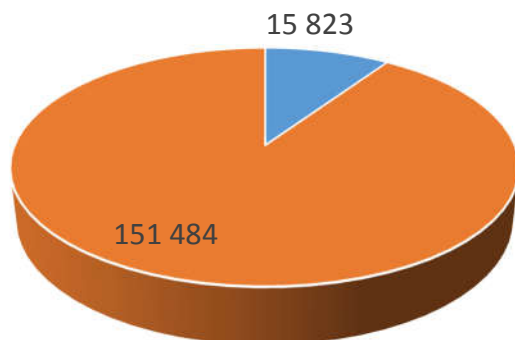

Port de Saint-Guénolé Penmarc'h 2017

La production

9 314 tonnes

Part du port de Saint-Guénolé sur les apports cornouillais en tonnes (criée et hors criée)

La flotte

8 navires hauturiers

22 navires côtiers

19 canots

La valeur

15 823 k€

Part du port de Saint-Guénolé sur les valeurs vendues en Cornouaille en k€ (criée et hors criée)

principales espèces sous criée en tonnes 2017

principales espèces sous criée en k€ 2017