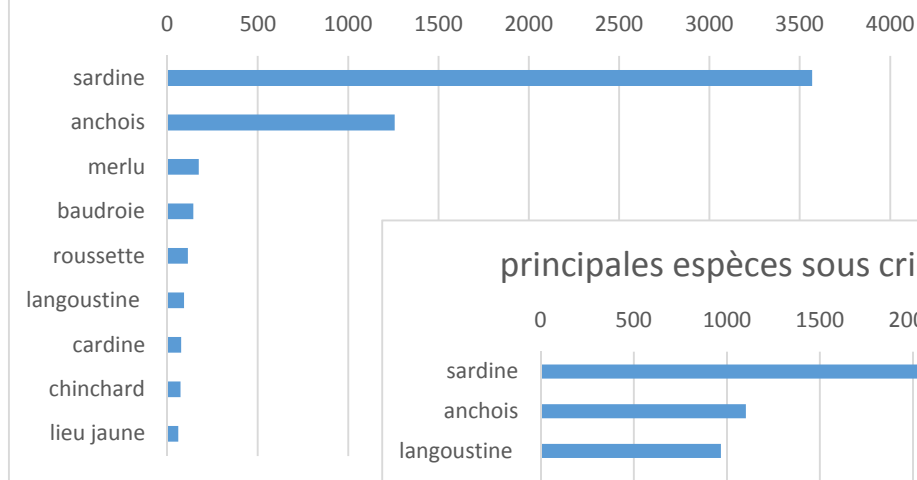

Port de Saint-Guénolé Penmarc'h 2017

La production

9 314 tonnes

Part du port de Saint-Guénolé sur les apports cornouillais en tonnes (criée et hors criée)

La flotte

8 navires hauturiers

22 navires côtiers

19 canots

La valeur

15 823 k€

Part du port de Saint-Guénolé sur les valeurs vendues en Cornouaille en k€ (criée et hors criée)

principales espèces sous criée en tonnes 2017

principales espèces sous criée en k€ 2017