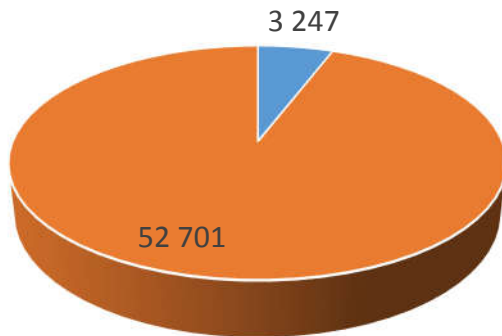

Port de Loctudy-Ile Tudy 2017

La production

3 247 tonnes

Part du port de Loctudy sur les apports cornouillais en tonnes (criée et hors criée)

La valeur

12 965 k€

Part du port de Loctudy sur les valeurs vendues en Cornouaille en k€ (criée et hors criée)

La flotte

8 navires hauturiers

25 navires côtiers

22 canots

principales espèces sous criée en tonnes
2017

principales espèces sous criée en k€ 2017