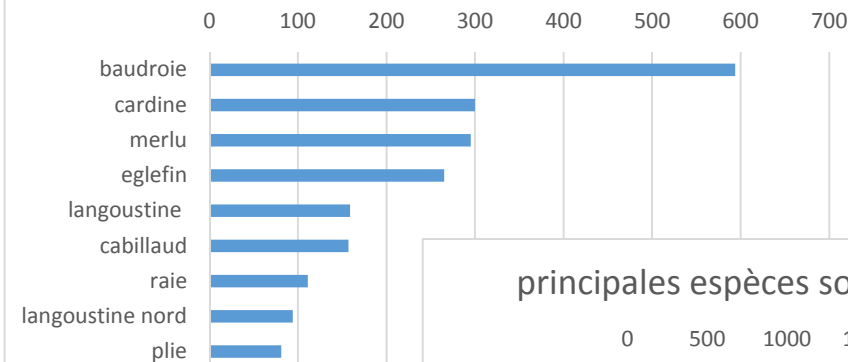

Port de Loctudy-Ile Tudy 2017

La production

3 247 tonnes

Part du port de Loctudy sur les apports cornouillais en tonnes (criée et hors criée)

La valeur

12 965 k€

Part du port de Loctudy sur les valeurs vendues en Cornouaille en k€ (criée et hors criée)

La flotte

8 navires hauturiers

25 navires côtiers

22 canots

principales espèces sous criée en tonnes
2017

principales espèces sous criée en k€ 2017