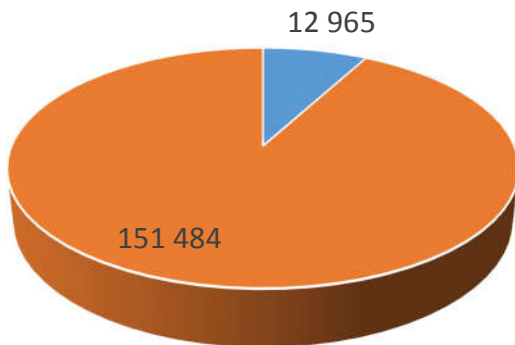

Port de Loctudy-Ile Tudy 2017

La production

3 247 tonnes

Part du port de Loctudy sur les apports cornouillais en tonnes (criée et hors criée)

La valeur

12 965 k€

Part du port de Loctudy sur les valeurs vendues en Cornouaille en k€ (criée et hors criée)

La flotte

8 navires hauturiers

25 navires côtiers

22 canots

principales espèces sous criée en tonnes
2017

principales espèces sous criée en k€ 2017