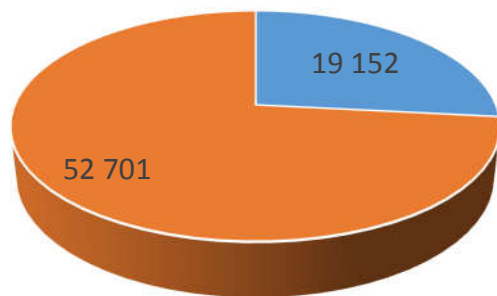

# Port du GUILVINEC-LECHIAGAT 2017

## La production

19 152 tonnes

Part du port du Guilvinec-Léchiagat sur les apports cornouillais en tonnes (criée et hors criée)

## La valeur

76 751 k€

Part du port du Guilvinec-Léchiagat sur les valeurs vendues en Cornouaille en k€ (criée et hors criée)

## La flotte

45 navires hauturiers réguliers

43 navires côtiers

16 canots

principales espèces sous criée en tonnes  
2017

principales espèces sous criée en k€ 2017