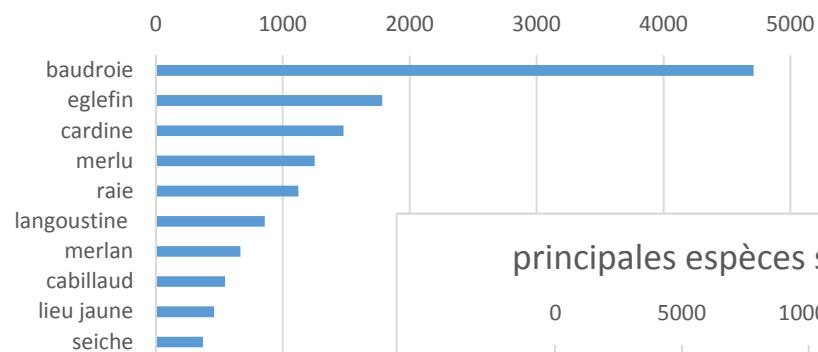

## La flotte

45 navires hauturiers réguliers

43 navires côtiers

16 canots

principales espèces sous criée en tonnes  
2017

principales espèces sous criée en k€ 2017