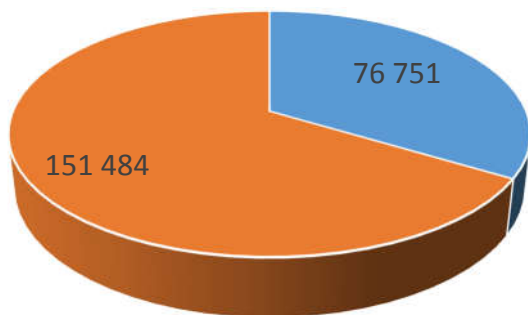

## La production

19 152 tonnes

Part du port du Guilvinec-Léchiagat sur les apports cornouillais en tonnes (criée et hors criée)

## La valeur

76 751 k€

Part du port du Guilvinec-Léchiagat sur les valeurs vendues en Cornouaille en k€ (criée et hors criée)