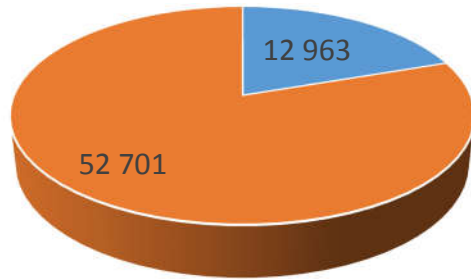

Port de Douarnenez 2017

La production

12 963 tonnes

Part du port de Douarnenez sur les apports cornouillais en tonnes (criée et hors criée)

La valeur

17 099 k€

Part du port de Douarnenez sur les valeurs vendues en Cornouaille en k€ (criée et hors criée)

La flotte

7 navires hauturiers réguliers

14 navires côtiers

5 canots

Principales espèces sous criée en tonnes 2017

principales espèces sous criée en k€ 2017