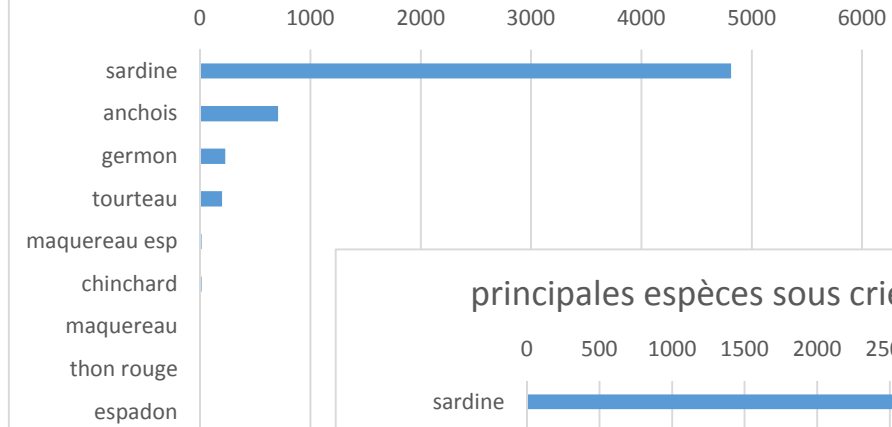

Port de Douarnenez 2017

La production

12 963 tonnes

Part du port de Douarnenez sur les apports cornouillais en tonnes (criée et hors criée)

La valeur

17 099 k€

Part du port de Douarnenez sur les valeurs vendues en Cornouaille en k€ (criée et hors criée)

La flotte

7 navires hauturiers réguliers

14 navires côtiers

5 canots

Principales espèces sous criée en tonnes 2017

principales espèces sous criée en k€ 2017