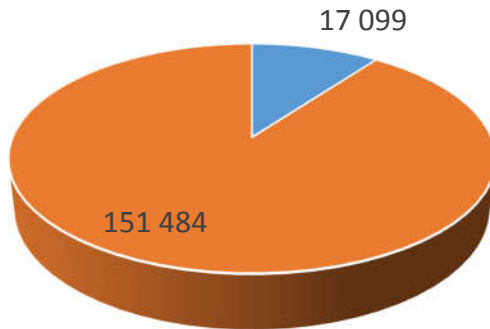

Port de Douarnenez 2017

La production

12 963 tonnes

Part du port de Douarnenez sur les apports cornouillais en tonnes (criée et hors criée)

La valeur

17 099 k€

Part du port de Douarnenez sur les valeurs vendues en Cornouaille en k€ (criée et hors criée)

La flotte

7 navires hauturiers réguliers

14 navires côtiers

5 canots

Principales espèces sous criée en tonnes 2017

principales espèces sous criée en k€ 2017