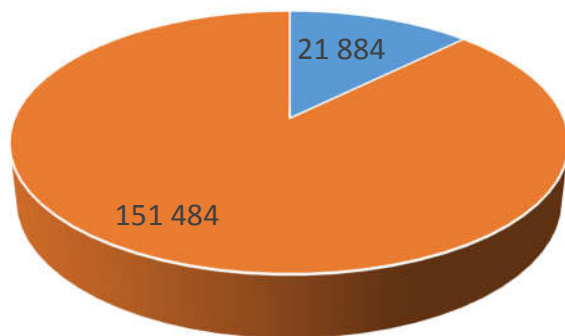

### La production

6 883 tonnes

Part du port de Concarneau sur les apports cornouillais en tonnes (criée et hors criée)

### La valeur

21 884 k€

Part du port de Concarneau sur les valeurs vendues en Cornouaille en k€ (criée et hors criée)