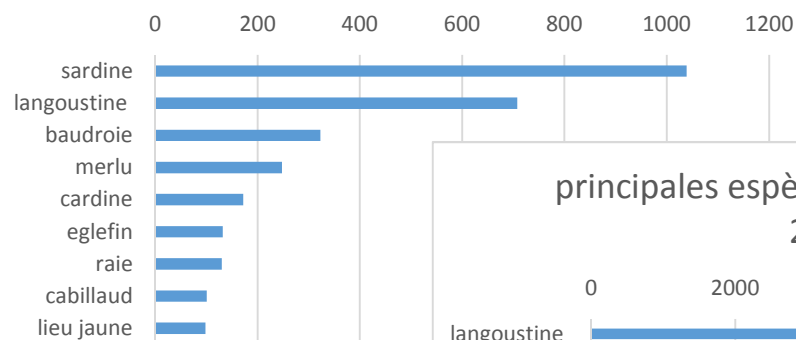

### La flotte

1 navire hauturier  
+15 thoniers océaniques

47 navires côtiers

9 canots

principales espèces sous criée en tonnes  
2017

principales espèces sous criée en k€  
2017