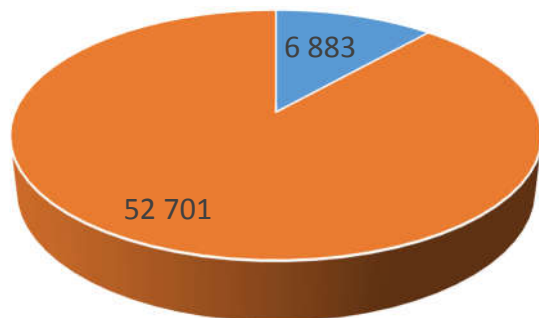

## Port de Concarneau 2017

### La production

6 883 tonnes

Part du port de Concarneau sur les apports cornouillais en tonnes (criée et hors criée)

### La flotte

1 navire hauturier  
+15 thoniers océaniques

47 navires côtiers

9 canots

principales espèces sous criée en tonnes  
2017

principales espèces sous criée en k€  
2017