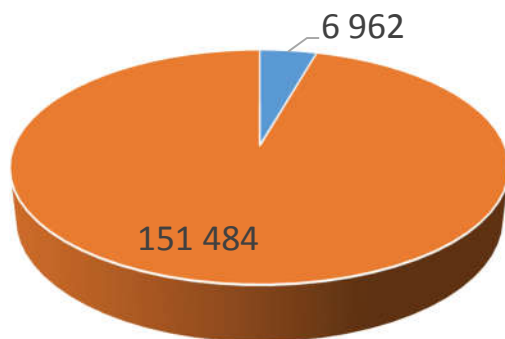

port d'AUDIERNE 2017

La production

1 142 tonnes

Part du **port d'Audierne** sur les apports cornouillais en tonnes (criée et hors criée)

La valeur

6 962 k€

Part du **port d'Audierne** sur les valeurs vendues en Cornouaille en k€ (criée et hors criée)

La flotte

31 navires côtiers

17 canots

Principales espèces sous criée en tonnes 2017

principales espèces sous criée k€ 2017