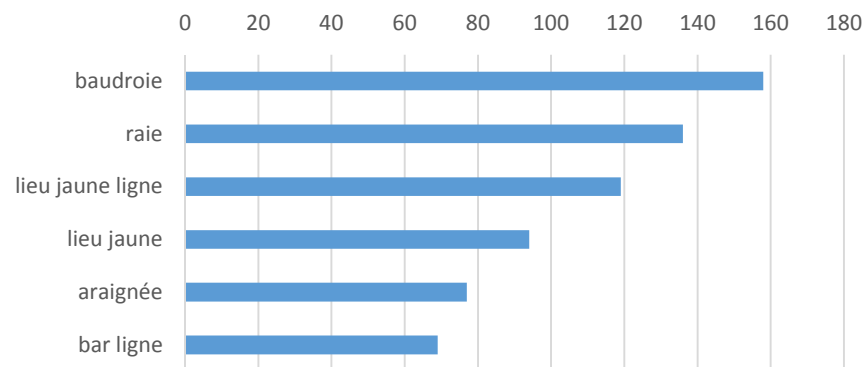

port d'AUDIERNE 2017

La production

1 142 tonnes

Part du **port d'Audierne** sur les apports cornouillais en tonnes (criée et hors criée)

La valeur

6 962 k€

Part du **port d'Audierne** sur les valeurs vendues en Cornouaille en k€ (criée et hors criée)

La flotte

31 navires côtiers

17 canots

Principales espèces sous criée en tonnes 2017

principales espèces sous criée k€ 2017