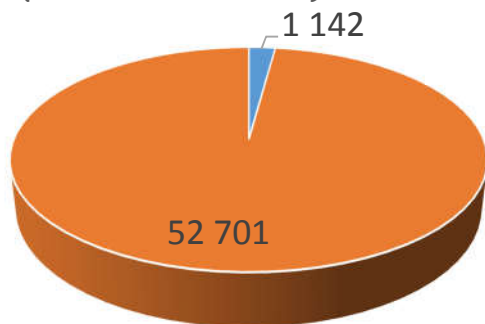

port d'AUDIERNE 2017

La production

1 142 tonnes

Part du **port d'Audierne** sur les apports cornouillais en tonnes (criée et hors criée)

La valeur

6 962 k€

Part du **port d'Audierne** sur les valeurs vendues en Cornouaille en k€ (criée et hors criée)

La flotte

31 navires côtiers

17 canots

Principales espèces sous criée en tonnes 2017

principales espèces sous criée k€ 2017